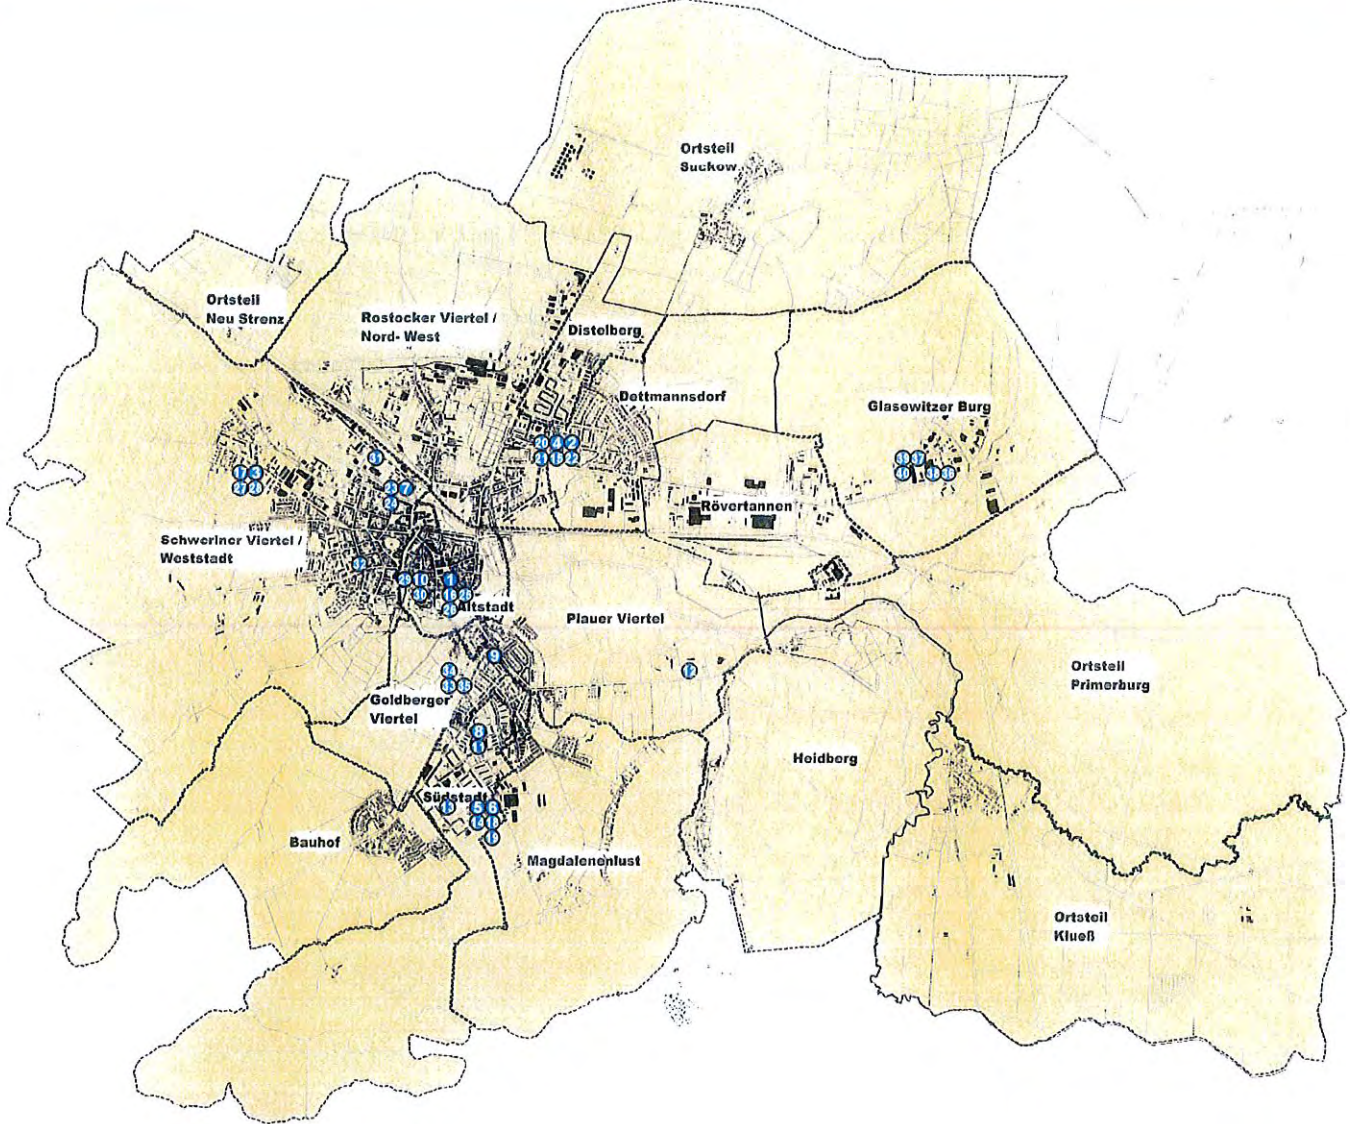

2. ISEK Fortschreibung 2015

Bildungseinrichtungen

1. Grundschule „G.F.Kersting“, Heiligengeisthof 4 (Altstadt)
2. Grundschule „Fritz Reuter“, Wendenstraße 14 (Dettmannsdorf)
3. Grundschule „Schule am Hasenwald“, ~~Hamburger Straße 17~~ (Schweriner Viertel)
4. Regionalschule „Thomas Müntzer“, Wendenstraße 13 (Dettmannsdorf)
5. Regionalschule „Schule am Insensee“, Werner Seelenbinder Straße 1 (Südstadt)
6. Grundschule „Schule am Insensee“, Werner Seelenbinder Straße 1 (Südstadt)
7. Regionale Schule „Richard Wossidlo“, Hafenstraße 13 (Schweriner Viertel)
8. Freie und alternative Schule Güstrow e.V. Regionale Schule mit Grundschule, Bistede 5 (Südstadt)
9. ecolea Internationale Schule Güstrow- Kooperative Gesamtschule mit gymnasialem Bildungsgang, Plauer Straße 81 (Goldberger Viertel)
10. Gymnasium „John Brinckmann“, Am Wall 6 (Altstadt)
11. Kooperatives Sonderpädagogisches Förderzentrum Güstrow Schule mit dem Förderschwerpunkt Lernen, Tolstoiweg 14/16 (Südstadt)
12. Landesförderzentrum für den Förderschwerpunkt Hören, Plauer Chaussee 6 (Plauer Viertel)
13. Anne Frank Schule mit dem Förderschwerpunkt geistige Entwicklung, August-Bebel Straße (Südstadt)
14. Hort Schule am Insensee, Werner Seelenbinder Straße 1 (Südstadt)
15. Fritz Reuter Hort, Wendenstraße 14 (Dettmannsdorf)
16. Schulkinderhaus Mitte, Gleviner Platz (Altstadt)
17. Hort Hamburger Straße 17 (Schweriner Viertel)
18. Sporthalle Schule Am Insensee, Werner Seelenbinder Straße 1 (Südstadt)
19. Sportplatz Schule am Insensee, Werner Seelenbinder Straße 1 (Südstadt)
20. Sporthalle Kessiner Straße 4a (Distelberg)
21. Sportplatz Kessiner Straße 4a (Distelberg)
22. Fritz Reuter Sporthalle, Wendenstraße 14 (Dettmannsdorf)
23. Sporthalle Richard Wossidlo Schule, Hafenstraße 13 (Schweriner Viertel)
24. Sportplatz Richard Wossidlo Schule, Hafenstraße 13 (Schweriner Viertel)
25. Sporthalle Kersting Grundschule, Heiligengeisthof 4 (Altstadt)
26. Sportplatz Kersting Grundschule, Heiligengeisthof 4 (Altstadt)
27. Sportplatz Schule am Hasenwald, Hamburger Straße 17 (Schweriner Viertel)
28. Sporthalle Schule am Hasenwald, Hamburger Straße 17 (Schweriner Viertel)
29. Sporthalle John-Brinkmann Gymnasium, Am Wall 6 (Altstadt)
30. Sportplatz John-Brinkmann Gymnasium, Am Wall 6 (Altstadt)
31. Musikschule, Speicherstraße 5 (Schweriner Viertel)
32. Volkshochschule, John Brinckmann Straße 4 (Schweriner Viertel)
33. Fachhochschule Güstrow, Goldberger Straße 12-13 (Goldberger Viertel)
34. Sporthalle Fachhochschule, Goldberger Straße 12-13 (Goldberger Viertel)
35. Sportplatz Fachhochschule, Goldberger Straße 12-13 (Goldberger Viertel)
36. Berufsschule des Landkreises Rostock, Bockhorst 1 (Rövertannen)
37. Sportschule, Zum Niklotstadion 1 (Rövertannen)
38. Niklotstadion, Zum Niklotstadion 1 (Rövertannen)
39. Sporthalle Sportschule, Zum Niklotstadion 1 (Rövertannen)
40. Sportplatz Sportschule, Zum Niklotstadion 1 (Rövertannen)