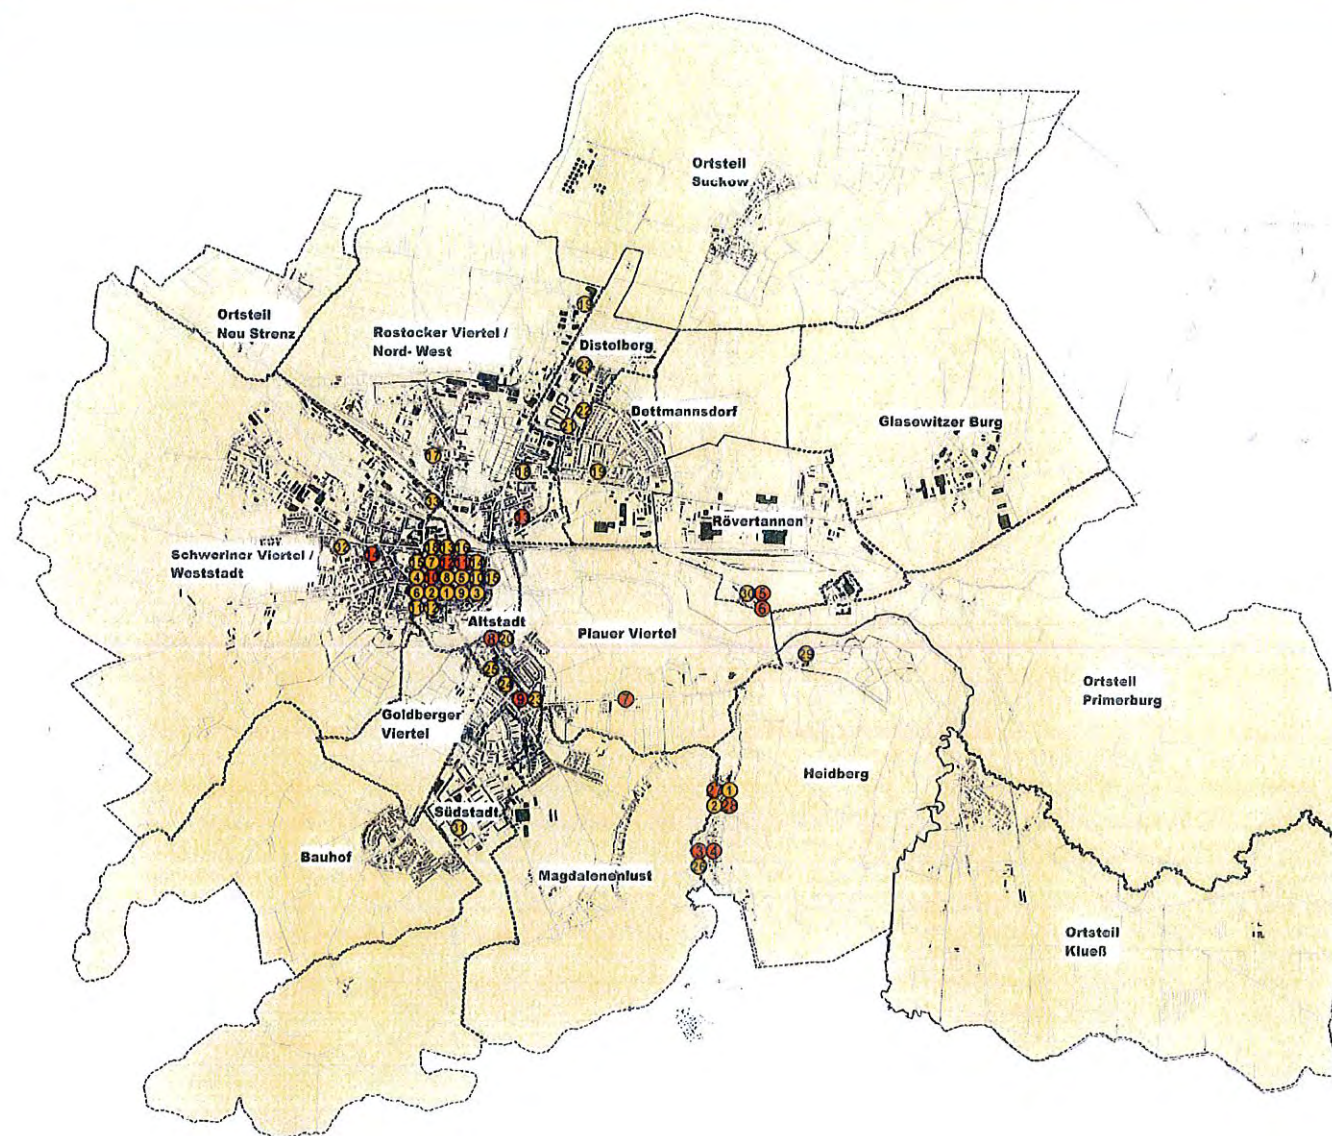

2. ISEK Fortschreibung 2015

Kulturelle und Touristische Einrichtungen