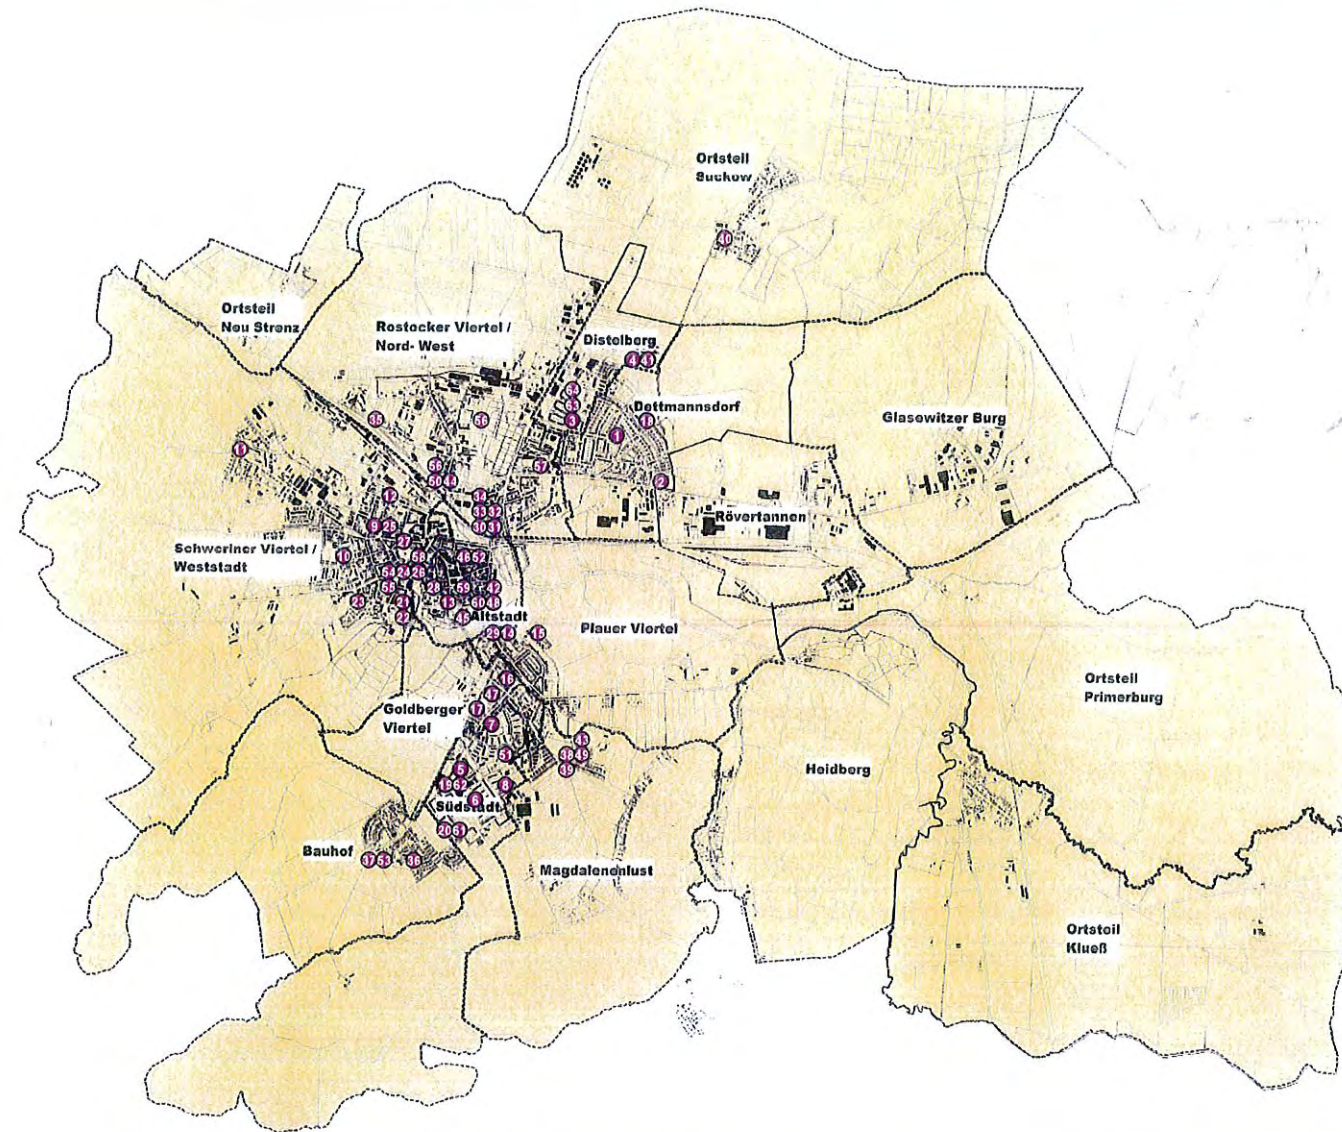

2. ISEK Fortschreibung 2015

Soziale Einrichtungen